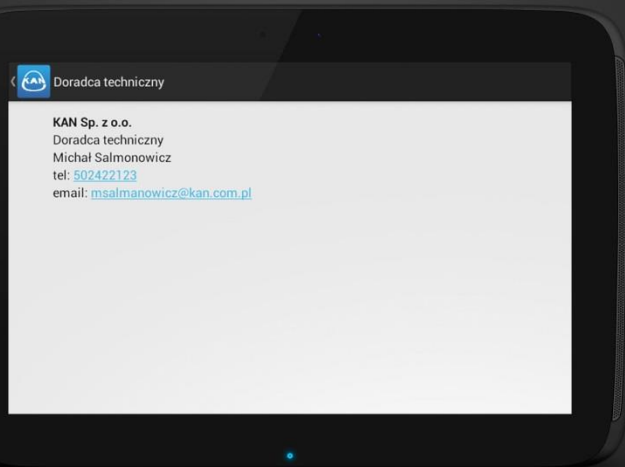

# Kontakty KAN w trybie offline

Wszystkie najważniejsze dane kontaktowe KAN na Twoim telefonie lub tablecie.

Aplikacja zapewnia Ci kontakty do oddziałów KAN w trybie offline, zaś integracja z google maps lub nawigacją w Twoim urządzeniu mobilnym poprowadzi Cię do wybranego oddziału KAN.