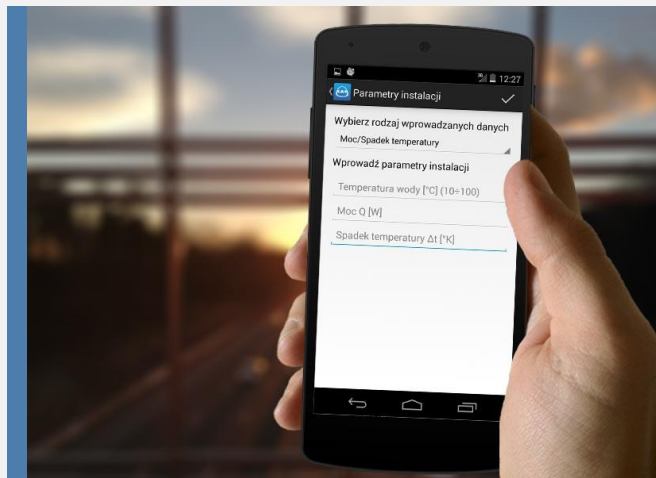

Kalkulator oporów hydraulicznych

KAN
SYSTEM
KAN-therm

Kalkulator oporów hydraulicznych ułatwi Ci dobór odpowiedniej średnicy instalacyjnej Systemu KAN-therm, w zależności od przepływu lub transportowanej mocy cieplnej.