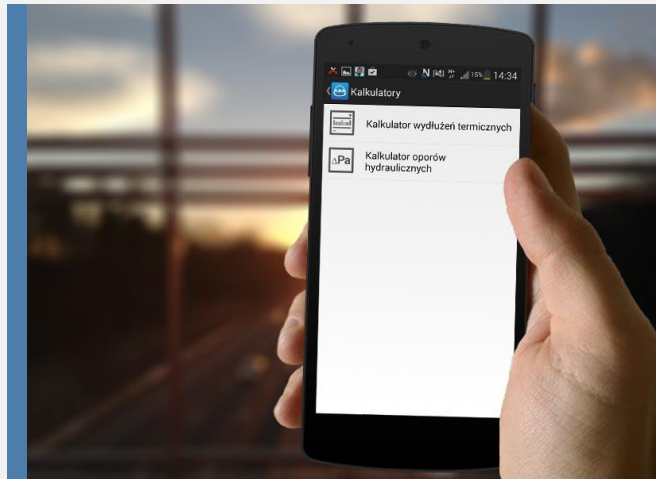

# Podział według Systemów

**KAN**  
SYSTEM  
KAN-therm

Produkty dostępne w aplikacji są podzielone na systemy, co ułatwia ich wyszukiwanie oraz nawigację.

# Pomocne na co dzień kalkulatory na Twoim telefonie

Pomocne w pracy kalkulatory wydłużeń termicznych i oporów hydraulicznych bezpośrednio na Twoim urządzeniu mobilnym – bez połączenia z internetem i zbędnych kosztów.