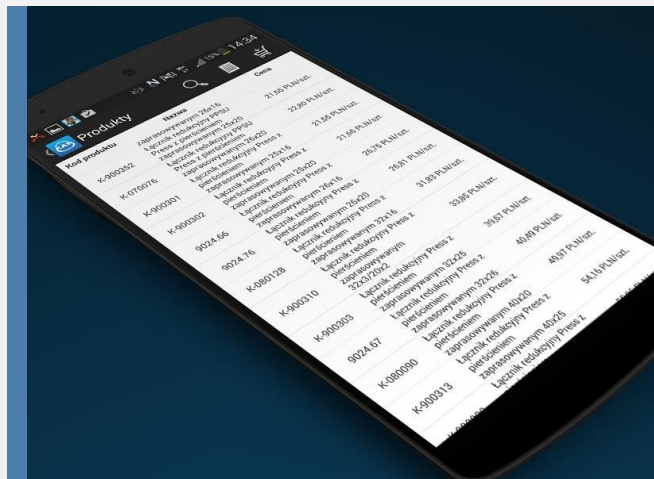

Składanie zamówień bezpośrednio z aplikacji