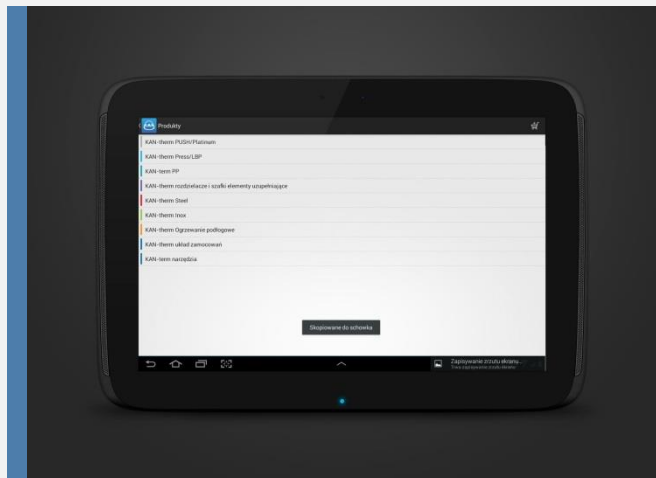

# Składanie zamówień bezpośrednio z aplikacji

Możliwość szybkiego i bezpiecznego zamawiania produktów z oferty Systemu KAN-therm bezpośrednio z Twojego smartfona lub tabletu.

Co pewien czas ponawiasz podobne zamówienia? – to świetnie! Aplikacja zapamięta je w pamięci telefonu, a Ty oszczędzisz cenny czas! W każdej chwili możesz też wrócić do zamówienia, którego jeszcze nie skończyłeś, uzupełnić je i wysłać w dogodnym dla siebie czasie.

# Podział według Systemów

**KAN**  
SYSTEM  
KAN-therm

Produkty dostępne w aplikacji są podzielone na systemy, co ułatwia ich wyszukiwanie oraz nawigację.