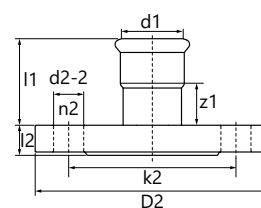

Kołnierz PN16

GRUPA: P

Wymiar [mm]	*	Kod			JM
66,7 DN65		2265091000	1	1	szt.
76,1 DN65		2265091004	1	1	szt.
76,1 DN80		2265091001	1	1	szt.
88,9 DN80		2265091002	1	1	szt.
108 DN100		2265091003	1	1	szt.

Kod	d1	l1	l2	z1	k2	D2	d2-2	n2
2265091000	66,7	84	19	34	145	185	18	4
2265091004	76,1	84	19	34	145	185	18	4
2265091001	76,1	84	19	34	160	200	18	8
2265091002	88,9	92	21	30	160	200	18	8
2265091003	108	103	23	36	160	220	18	8