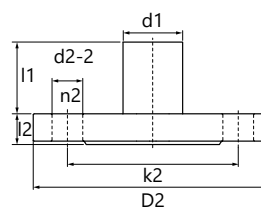

Kołnierz nypłowy PN16

GRUPA: P

Wymiar [mm]	*	Kod			JM
66,7 DN65		2265091005	1	1	szt.
76,1 DN80		2265091006	1	1	szt.
108 DN100		2265091007	1	1	szt.

Kod	d1	l1	l2	k2	D2	d2-2	n2
2265091005	66,7	93	19	145	185	18	4
2265091006	76,1	94	19	160	200	18	8
2265091007	108	118	23	180	220	18	8