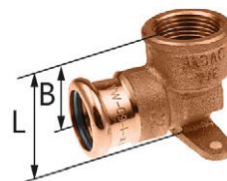

Kolano ścienne z uszami GW - L = 45 mm

GRUPA: P

Wymiar [mm]	*	Kod			JM
22 Rp$\frac{3}{4}$"		2265286003	5	50	szt.

Uwaga:
Wymiar B = 27 mm.