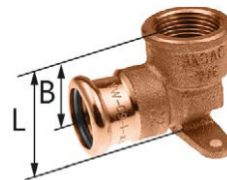

Kolano ścienne z uszami GW - L = 35 mm

GRUPA: P

Wymiar [mm]	*	Kod			JM
12 Rp$\frac{1}{2}$"		2265286000	5	50	szt.
15 Rp$\frac{1}{2}$"		2265286001	10	80	szt.

Uwaga:
2265286000: Wymiar B = 25 mm.
2265286001: Wymiar B = 20 mm.