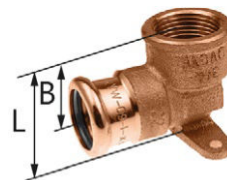

Kolano ścienne z uszami GW - L = 39 mm

GRUPA: P

Wymiar [mm]	*	Kod			JM
18 Rp$\frac{1}{2}$"		2265286002	5	50	szt.

Uwaga:
Wymiar B = 24 mm.