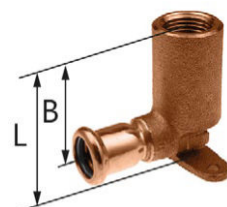

Uwaga:
Wymiar B = 27 mm.

Kolano ścienne GW - L = 56 mm

GRUPA: P

Wymiar [mm]	*	Kod			JM
15 Rp $\frac{1}{2}$ "		2265286004	5	40	szt.

Uwaga:
Wymiar B = 48 mm.

Płytki montażowa odsadzona metalowa z kolanami naściennymi GW - L = 153 mm